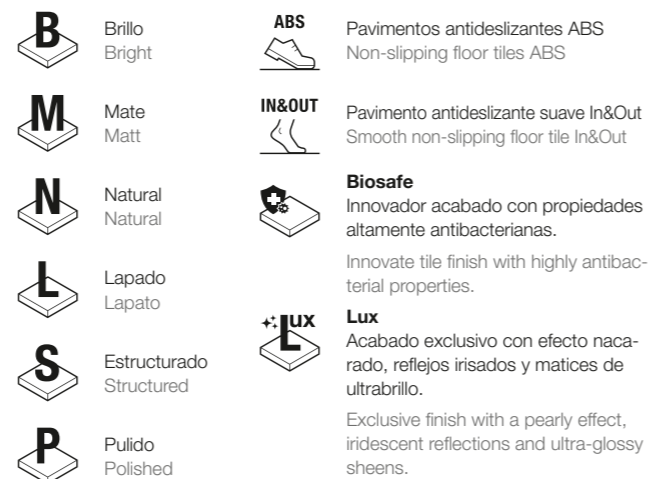

Tipos de aplicación / Types of applications

Piezas especiales / Special items

Características / Characteristics

Espesor / Thickness

Destonificado / Shade variation

Claves / Keys

	FKTR054101 — Código Roca Roca code
	M2120 — Clave precio m ² Price key sqm
	P2990 — Clave precio pieza Price key piece
	XM2600 — Clave precio m ² export Export price key sqm
	XP2030 — Clave precio pieza export Export price key piece

Acabado superficial / Surface finish

Grupos de utilización / Usage groups

Propiedades antideslizantes / Non-slip properties

Clase CTE (ENV 12633)	Valores de rampa Ramp values	Piés descalzos Barefoot
C1 Clase 1	R9	A
C2 Clase 2	R10	B
C3 Clase 3	R11	C