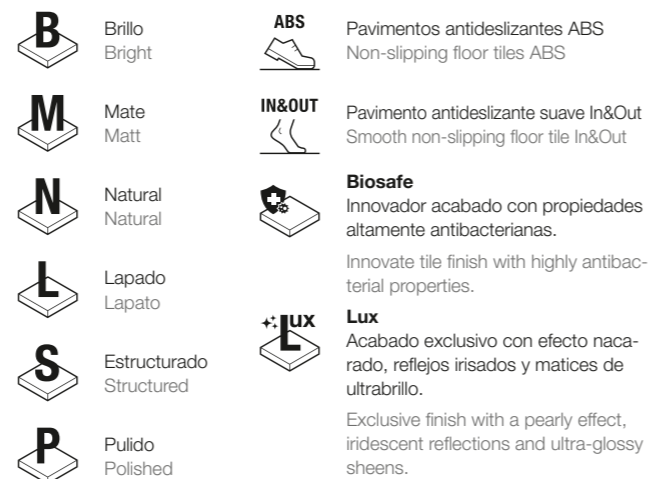

Acabado superficial / Surface finish

Grupos de utilización / Usage groups

Propiedades antideslizantes / Non-slip properties

Clase CTE (ENV 12633)	Valores de rampa Ramp values	Piés descalzos Barefoot
C1 Clase 1	R9	A
C2 Clase 2	R10	B
C3 Clase 3	R11	C