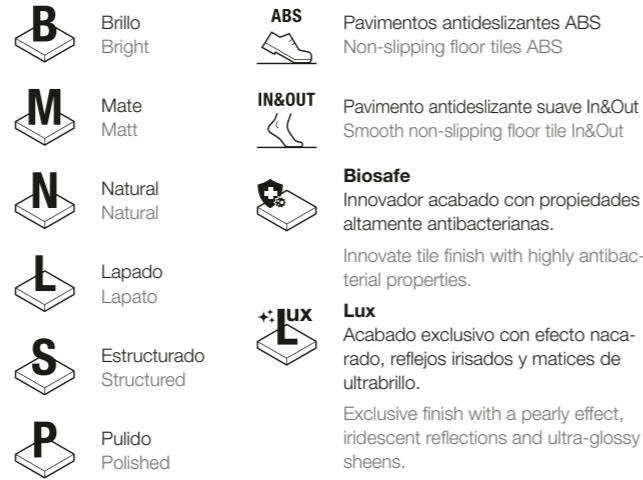

Acabado superficial / Surface finish

Grupos de utilización / Usage groups

Propiedades antideslizantes / Non-slip properties

Clase CTE (ENV 12633)	Valores de rampa Ramp values	Piés descalzos Barefoot
Clase 1	R9	A
Clase 2	R10	B
Clase 3	R11	C