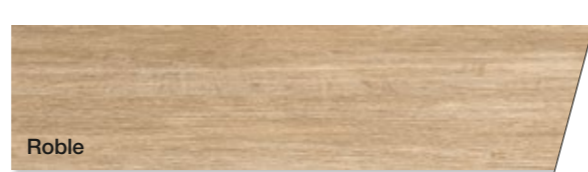

Abbey

Suite Hotel Vison 30x90,2 R / 12"x36" R
FZ81TAW141 / M1850 / XM2020