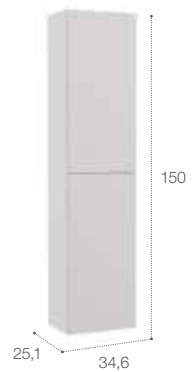

A | 80 | 60

**Unik 80**

Lavabo / 3 cajones  
Ref. A851499XXX

**Unik 60**

Lavabo / 3 cajones  
Ref. A851498XXX

**Mueble auxiliar**

**Columna**

150 cm  
Ref. A857427XXX

Complementos				
				
<p>Conjunto de dos patas de 27,5 cm para mueble con lavabo sobre encimera.</p> <p>Aluminio Ref. A816829339</p> <p>Níquel mate Ref. A816829458</p>	<p>Conjunto de dos patas de 33,5 cm para mueble Unik de 2 cajones.</p> <p>Aluminio Ref. A816826339</p> <p>Níquel mate Ref. A816826458</p>	<p>Conjunto de cuatro patas de 11 cm para mueble Unik de 3 cajones.</p> <p>Aluminio Ref. A816827339</p> <p>Níquel mate Ref. A816827458</p>	<p>Caja organizadora 9 x 9 cm Ref. A816819409</p> <p>20,8 x 10 cm Ref. A816820409</p>	<p>Toallero para mueble de baño Ref. A816760001</p> <p>Set 2 colgadores Ref. A816761001</p>