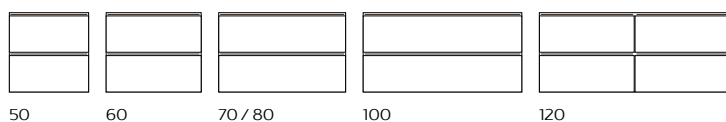

# Elige tu The Gap

Encuentra entre las siguientes opciones el mueble de baño The Gap que mejor encaja con tu estilo y necesidades.

Echa un vistazo a la gran variedad de propuestas disponibles y piensa cuál de ellas se adapta mejor a tus rutinas de aseo, a tu gusto y a tu espacio de baño

## Variedad de medidas

Fondo: estándar (46 cm) o compacto (38 cm)

Ancho: de 50 a 120 cm