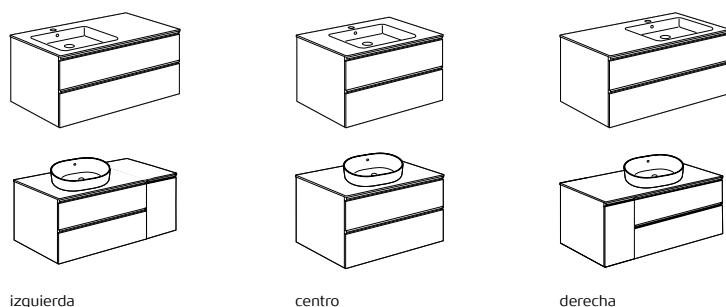

Diversas posiciones de lavabo

Tanto en versión sobremueble como sobre encimera