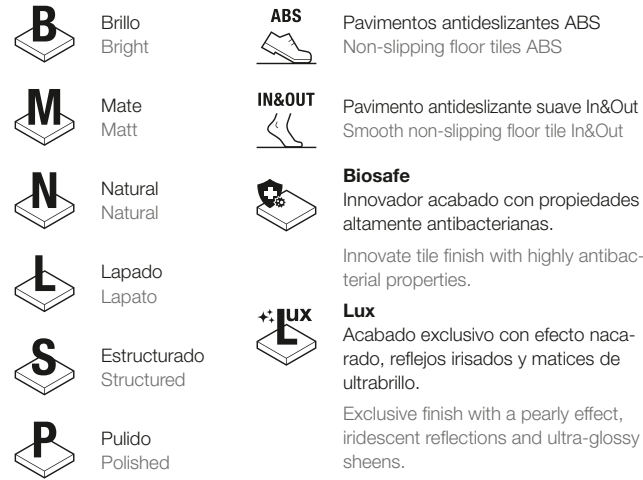

Rodapie / Skirting
10x60 / 4"x24"
 FR3E0JC161
 P2030 / XP2030

Peldaño / Step
30x60 / 12"x24"
 FR3E057161
 P4210 / XP4210

Simbología

Product symbology

Tipos de aplicación / Types of applications

Piezas especiales / Special items

Acabado superficial / Surface finish

Grupos de utilización / Usage groups

Propiedades antideslizantes / Non-slip properties

Clase CTE (ENV 12633)	Valores de rampa Ramp values	Piés descalzos Barefoot
C1 Clase 1	R9	A
C2 Clase 2	R10	B
C3 Clase 3	R11	C