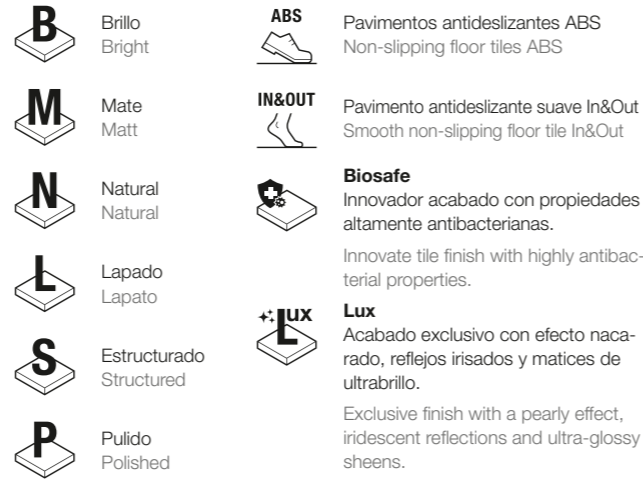

Tipos de aplicación / Types of applications

Piezas especiales / Special items

Características / Characteristics

Espesor / Thickness

Destonificado / Shade variation

Claves / Keys

	FKTR054101 — Código Roca Roca code
	M2120 — Clave precio m ² Price key sqm
	P2990 — Clave precio pieza Price key piece
	XM2600 — Clave precio m ² export Export price key sqm
	XP2030 — Clave precio pieza export Export price key piece

Acabado superficial / Surface finish

Grupos de utilización / Usage groups

Propiedades antideslizantes / Non-slip properties

Clase CTE (ENV 12633)	Valores de rampa Ramp values	Piés descalzos Barefoot
C1 Clase 1	R9	A
C2 Clase 2	R10	B
C3 Clase 3	R11	C