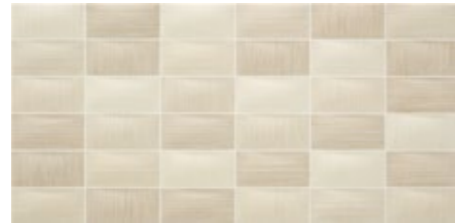

Roca

Amsterdam

Amsterdam

Pasta Blanca / White Body

CONCRETES

31x61
12"x24"

* Amsterdam Blanco 31x61 / 12"x24"
FBWT635011 / M0910 / XM0900

* Amsterdam Arena 31x61 / 12"x24"
FBWT635371 / M0910 / XM0900

Mosaico Amsterdam Gris 31x61 / 12"x24"
FBWT735021 / M0980 / XM0900

Mosaico Amsterdam Vison 31x61 / 12"x24"
FBWT735141 / M0980 / XM0900

* Amsterdam Gris 31x61 / 12"x24"
FBWT635021 / M0910 / XM0900

* Amsterdam Vison 31x61 / 12"x24"
FBWT635141 / M0910 / XM0900