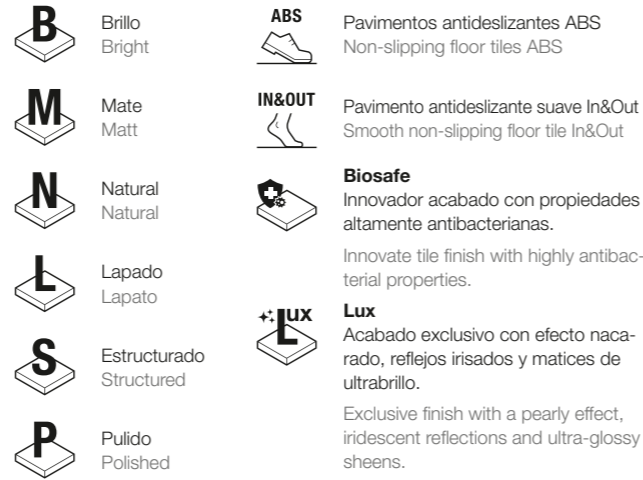

Simbología

Product symbology

Tipos de aplicación / Types of applications

Piezas especiales / Special items

Características / Characteristics

Espesor / Thickness

Destonificado / Shade variation

Claves / Keys

Acabado superficial / Surface finish

Grupos de utilización / Usage groups

Propiedades antideslizantes / Non-slip properties

Clase CTE (ENV 12633)	Valores de rampa Ramp values	Piés descalzos Barefoot
C1	R9	A
C2	R10	B
C3	R11	C