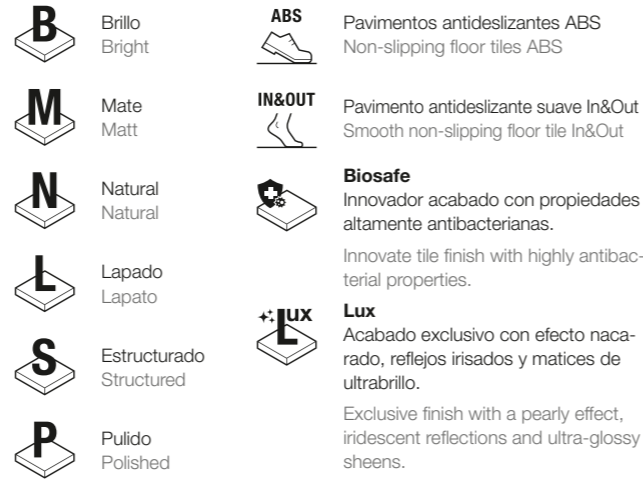

Piezas especiales / Special items

Características / Characteristics

Espesor / Thickness

Destonificado / Shade variation

Claves / Keys

	FKTR054101 — Código Roca Roca code
M2120	Clave precio m ² Price key sqm
P2990	Clave precio pieza Price key piece
XM2600	Clave precio m ² export Export price key sqm
XP2030	Clave precio pieza export Export price key piece

Acabado superficial / Surface finish

Grupos de utilización / Usage groups

Propiedades antideslizantes / Non-slip properties

Clase CTE (ENV 12633)	Valores de rampa Ramp values	Piés descalzos Barefoot
C1 Clase 1	R9	A
C2 Clase 2	R10	B
C3 Clase 3	R11	C